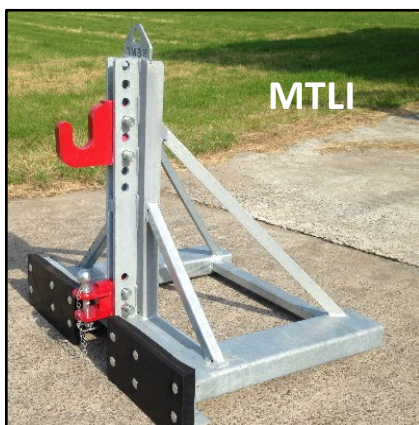

(MT) Machine Transporter

De machine transporter is geschikt voor het verplaatsen van werktuigen, deze is aan te koppelen aan uw shovel, verreiker of trekker.

Voor meer informatie:

<https://www.kempmachines.nl/gww-infra/adapters-gww/machine-transporter?return=/gww-infra/adapters-gww>

	Types	Beschrijving	Prijs
➤	MT	Exclusief aanbouwdelen Inclusief K50 kogel	€ 850,-
➤	MTL	Exclusief aanbouwdelen Inclusief trekpen en oppikdoorn.	€ 1.275,-
➤	MTV	Exclusief aanbouwdelen Inclusief K50 kogel, Cat 1-2 vanghaken	€ 1.350,-

	Opties	Beschrijving	Prijs
➤	K80	K80 kogel (alleen bij MTL)	€ 175,-

Voor **aanbouwdelen** zie blz. 88-92.

MTLI

MTLIL

MTLIV

MTLIV

(MTLI) Machine Transporter lepelinsteek

De machine transporter is geschikt voor het verplaatsen van werktuigen, deze machinetransporter kan met palletlepels opgepakt worden.