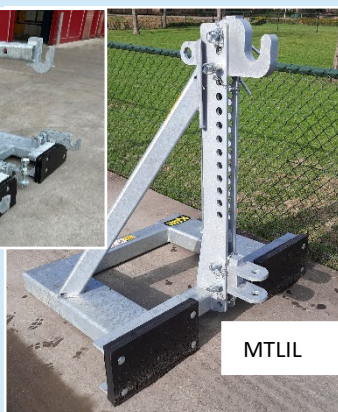

MT

MTL

(MT) Machine Transporter

Types	Beschrijving	Prijs
➤ MT	Exclusief aanbouwdelen Inclusief K50 kogel	€ 775,-
➤ MTL	Exclusief aanbouwdelen	€ 1.275,-

Voor **aanbouwdelen** zie blz. 85-89, voor meer info zie de link onderaan de pagina.

MTLI

MTLIV

MTLIL

(MTLI) Machine Transporter lepelinsteek

Types	Beschrijving	Prijs
➤ MTLI	Inclusief lepelinsteek 200*80*6 Inclusief K50 kogel	€ 900,-
➤ MTLIV	Inclusief lepelinsteek 200*80*6 Inclusief K50 kogel, Cat 1-2 vanghaken	€ 1.450,-
➤ MTLIL	Inclusief lepelinsteek 200*100*8	€ 1.150,-