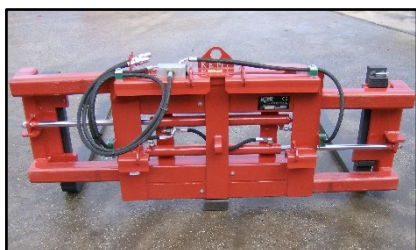

(KL) Kluitenklem

Speciale klem om bomen of struiken met kluit op te pakken.

- Voor kluiten van 250 - 850 mm.
- Door de vorm van de schalen blijven de kluiten hun vorm behouden.
- Leverbaar met alle aansladdelen voor (mini)shovels e.d.

	Types	Beschrijving	Prijs
➤	KL	Prijs is exclusief aanbouwdelen	€ 2.375,-

Voor **aanbouwdelen** zie blz. 88-92.

(HHV) Hydraulische vorkenversteller

Hiermee kunnen de vorken hydraulisch in breedte versteld worden, zonder dat er afgestapt moet worden.

- Verstellbreedte van de vorken is standaard van 300 mm tussen de lepels tot 1.500 mm buitenkant van de lepels.
- Er is een gelijkloop ventiel gemonteerd zodat beide vorken gelijkmatig verschuiven.
- Aansladdelen voor (mini)shovel, heftruck, verreiker e.d.
- Gewicht 280 kg.
- Te gebruiken tot lasten van 1.500 kg.
- Lepels zijn 100 x 40 x 1.200 mm.

Voor meer informatie:

https://www.kempmachines.nl/gww-infra/hydraulische-vorkenversteller?_return=/gww-infra

	Types	Beschrijving	Prijs
➤	HHV	Prijs is exclusief aanbouwdelen	€ 2.750,-

Voor **aanbouwdelen** zie blz. 88-92.