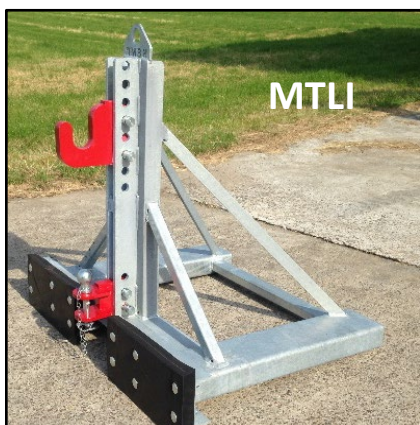

(MT) Machine Transporter

De machine transporter is geschikt voor het verplaatsen van werktuigen, deze is aan te koppelen aan uw shovel, verreiker of trekker.

Voor meer informatie:

<https://www.kempmachines.nl/gww-infra/adapters-gww/machine-transporter?return=/gww-infra/adapters-gww>

	Types	Beschrijving	Prijs
➤	MT	Exclusief aanbouwdelen Inclusief K50 kogel	€ 850,-
➤	MTL	Exclusief aanbouwdelen Inclusief trekpen en oppikdoorn.	€ 1.275,-
➤	MTV	Exclusief aanbouwdelen Inclusief K50 kogel, Cat 1-2 vanghaken	€ 1.350,-

	Opties	Beschrijving	Prijs
➤	K80	K80 kogel (alleen bij MTL)	€ 175,-

Voor **aanbouwdelen** zie blz. 88-92.

(MTLI) Machine Transporter lepelinsteek

De machine transporter is geschikt voor het verplaatsen van werktuigen, deze machinetransporter kan met palletlepels opgepakt worden.