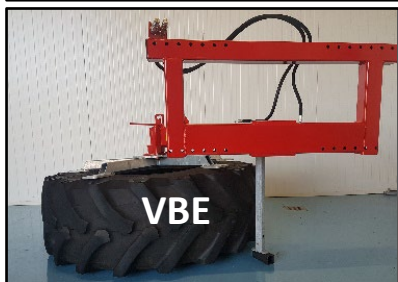

VBE3

VBEZ

VBE

2de draaipunt

VBE

Wielnaaf

## (VBE) Enkele Veegband

Links en rechts werkend d.m.v. een dubbel werkende cilinder.

- Door speciale constructie draait de band altijd.
- De band is te blokkeren zodat het restvoer opgeschoven kan worden.
- Inclusief band (gemonteerd).
- Kan ook geleverd worden met aanlasdelen voor (mini)shovel e.d.
- Gewicht VBE ± 200 kg.
- Gewicht VBEZ ± 275 kg.

Voor meer Informatie:

<https://www.kempmachines.nl/landbouw/veegbanden/enkele-veegband-zwenkbaar?return=/landbouw/veegbanden>

	Types	Beschrijving	Prijs
➤	VBE3	Inclusief 3-punt	€ 1.350,-
➤	VBE	Met bord waar aanbouwdelen opgeschroefd kunnen worden.	€ 1.400,-
➤	VBEZ	Zware uitvoering (6 spaken)	€ 1.750,-